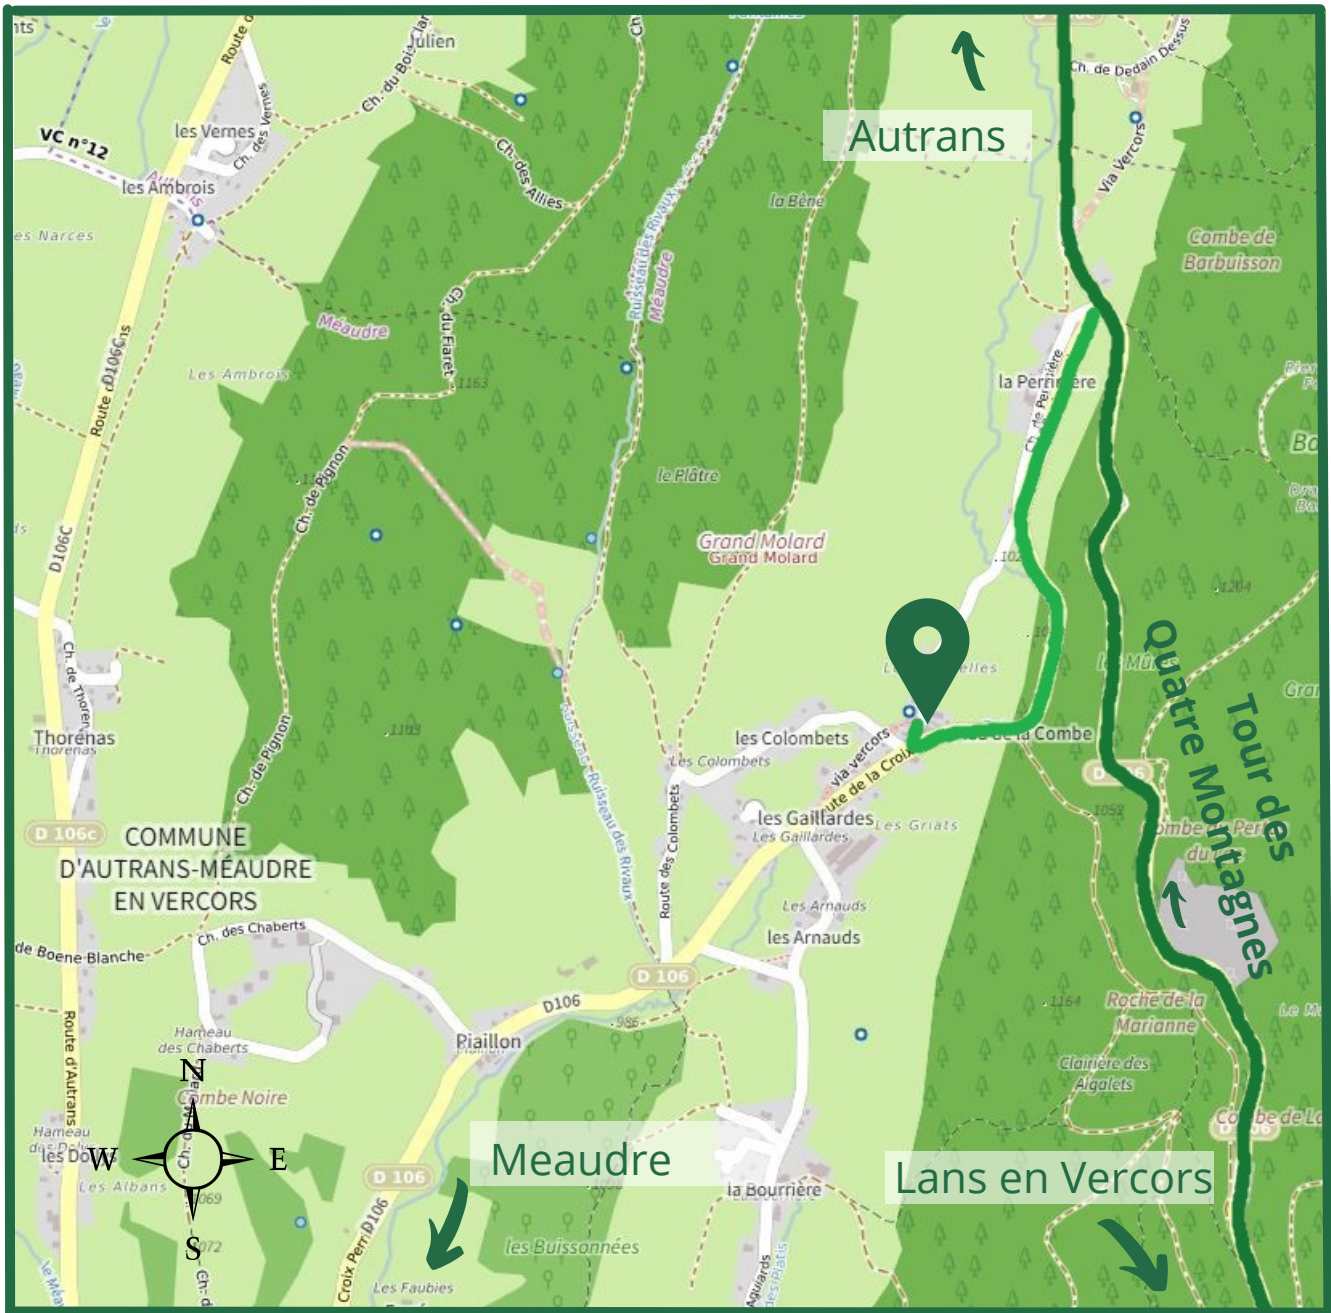

# Plan d'accès

Location map

Gîte La Couve  
76, chemin des Chapelles  
38112 Autrans-Méaudre en Vercors

☎ (+33)6 81 32 79 96

France vélo  
TOURISME

Vercors

Office de Tourisme Intercommunal  
Autrans-Méaudre - Lans en Vercors - St Nizier du Moucherotte - Engins